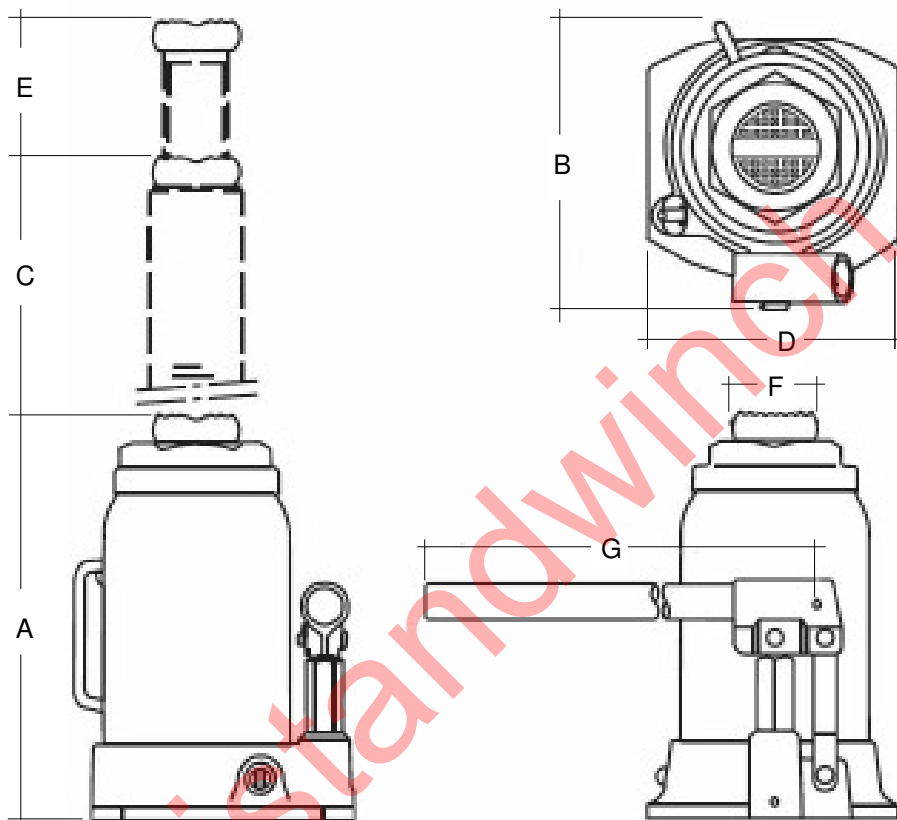

Hydraulic Bottle Jack

Serie JH

Typ:	A	B	C	D	E	F	G						
JH - 2B	183	95	115	95	50	25	340						
JH - 4B	204	99	127	107	60	27,5	448						
JH - 6B	219	102	133	115	75	31,5	448						
JH - 8B	228	120	152	121	70	34,5	460						
JH - 12B	240	130	153	134	80	43,5	460						
JH - 20B	242	159	153	159	80	52	460						
JH - 30	280	174	180	207	---	62	970						